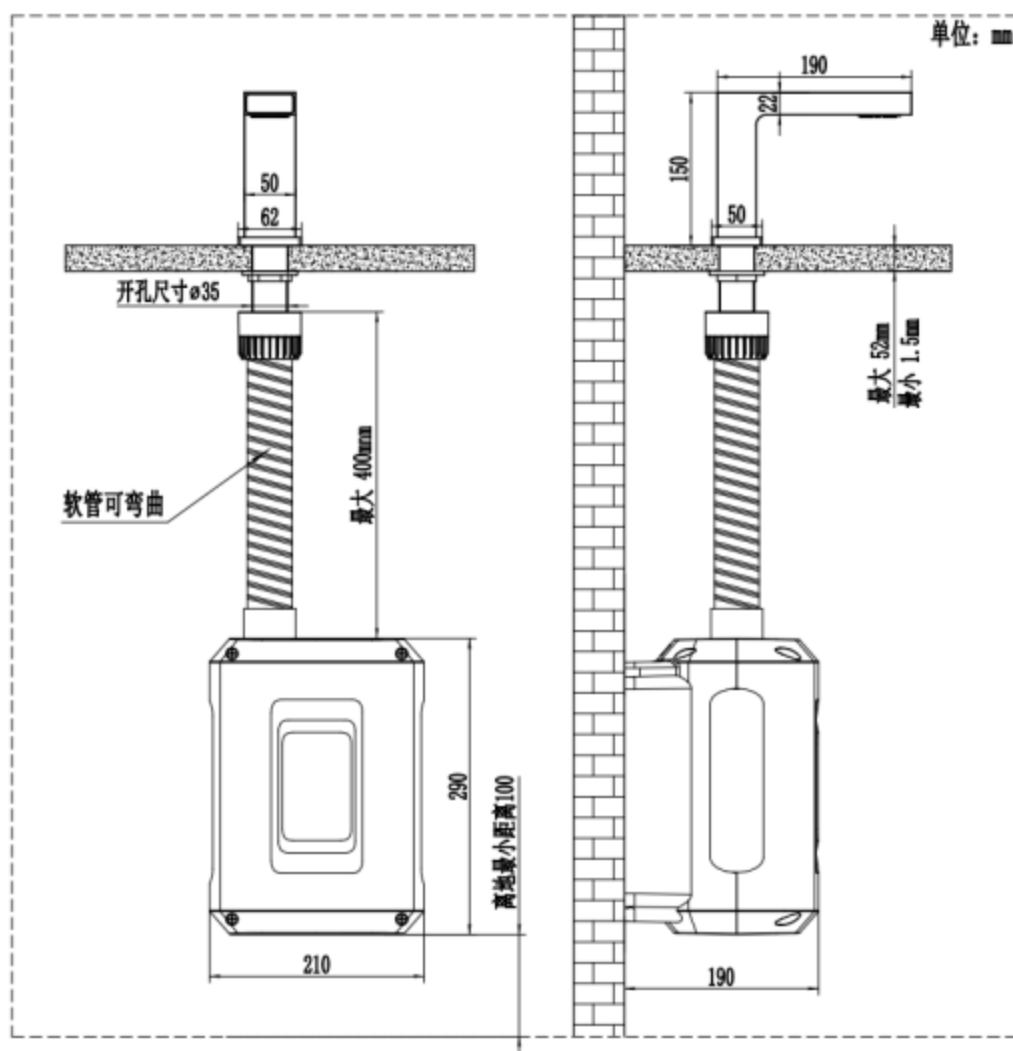

Aquaiux

F1101-A 台面式干手器

备注：本公司对本产品有最终解释权，一切以实物为准！

Aquaiux 电话：021-61849378 网址：www.Aquaiux.cn