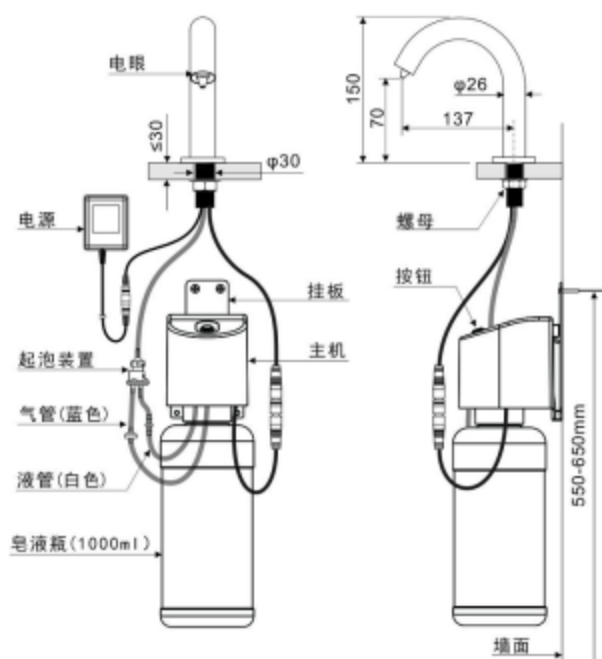

Aquaiux

A-175+A-150

组合套装

单位: mm

单位: mm

备注: 本公司对产品有最终解释权, 一切以实物为准!

Aquaiux 电话: 021-61849378 网址: www.Aquaiux.cn

型号：A-175+A-150

感应水龙头+感应皂液器（矮颈套装）

产品特点：

产品功能：滴液/泡沫

供电电压：交流/直流/交直流两用

消耗功率：交流：待机 $\leq 2W$ ；工作 $\leq 5W$ 直流：待机 $\leq 0.5mW$ ；工作 $\leq 5W$

给水管径：G1/2"

适用水压：0.05-0.8MPa

皂液容量：5000/1000ML