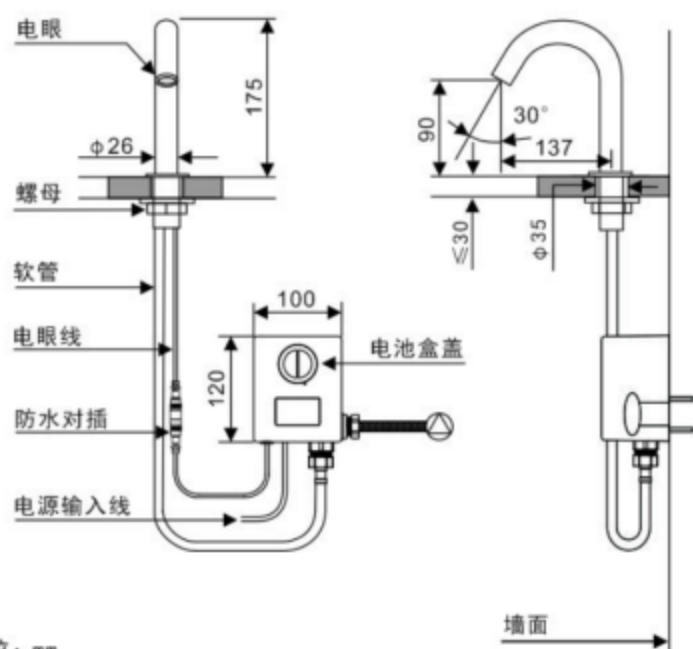

Aquaiux

A-175+A-150

组合套装

单位: mm

单位: mm

备注: 本公司对产品有最终解释权, 一切以实物为准!

Aquaiux 电话: 021-61849378 网址: www.Aquaiux.cn

型号：A-175+A-150

感应水龙头+感应皂液器（矮颈套装）

产品特点：

产品功能：滴液/泡沫

供电电压：交流/直流/交直流两用

消耗功率：交流：待机 $\leq 2W$ ；工作 $\leq 5W$ 直流：待机 $\leq 0.5mW$ ；工作 $\leq 5W$

给水管径：G1/2"

适用水压：0.05-0.8MPa

皂液容量：5000/1000ML