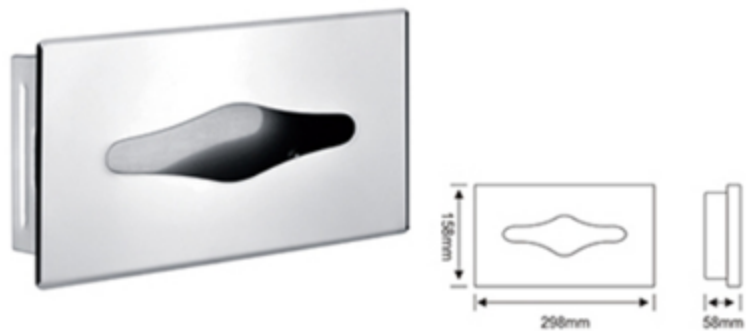

擦手纸盒系列

型号	规格 (mm)	材质
A-210	298*158*58	不锈钢
饰面	201/304 拉丝/亮光