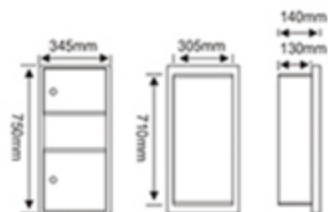

## 擦手纸盒系列

型号	规格 (mm)	材质
A-210	298*158*58	不锈钢
饰面	201/304 拉丝/亮光	

型号	规格 (mm)	材质
A-210	260*130*265	不锈钢
饰面	拉丝/亮光	

## 垃圾桶系列

型号	规格 (mm)	材质
A-513	513*182*98	不锈钢
饰面	壁挂亮光/拉丝	

型号	规格 (mm)	材质
A-780	780*480*105	不锈钢
饰面	入墙亮光/拉丝	

型号	规格 (mm)	材质
A-780	600*300*130	不锈钢
饰面	入墙亮光/拉丝	

## 组合柜系列

型号	规格 (mm)	材质
A-1400	1400*330*140	不锈钢
安装	嵌入式/拉丝亮光	

型号	规格 (mm)	材质
A-1400	752*300*140	不锈钢
安装	嵌入式/拉丝亮光	
功能	抽纸盒/垃圾桶	

型号	规格 (mm)	材质
A-1650	1650*365*165	不锈钢
材质	201/304 亮光	
功能	抽纸盒/干手器/垃圾桶	

## 组合柜系列

型号	规格 (mm)	材质
A-750	750*345*140	不锈钢
安装	入墙式/拉丝	
功能	抽纸盒/垃圾桶	

型号	规格 (mm)	材质
A-1200	1200*345*140	不锈钢
安装	入墙式/拉丝	
功能	抽纸盒/垃圾桶	