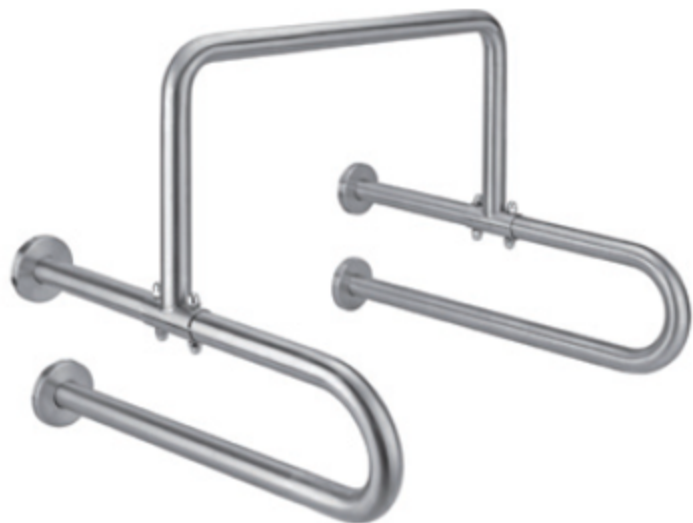

扶手系列

型号	规格 (mm)	材质
A-540	600*540	不锈钢
材质	201/304 亮光拉丝	

型号	规格 (mm)	材质
A-600	600*500*650	不锈钢
材质	201/304 亮光拉丝	

型号	规格 (mm)	材质
A-4200	760*760	不锈钢
材质	201/304 亮光拉丝