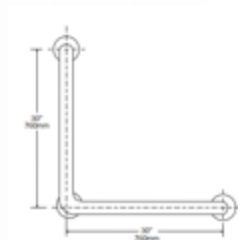

型号	规格 (mm)	材质
A-4200	760*760	不锈钢
材质	201/304 亮光拉丝