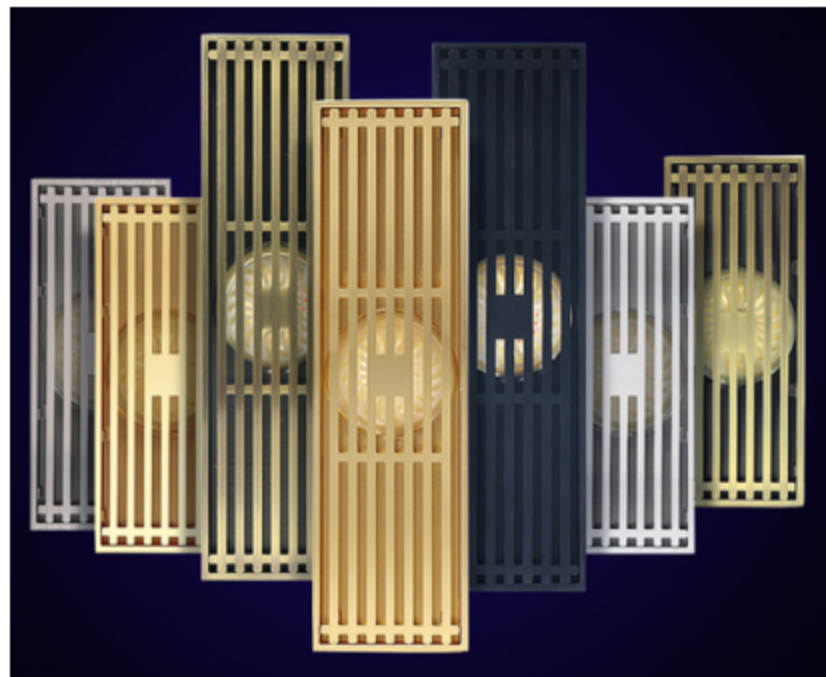

地漏尺寸: 83X300mm
适用管径: 50mm/75mm
产品材质: 黄铜
表面处理:
镀铬/镀金/哑黑/青古铜/镍拉丝

注: 以下尺寸为手工测量, 误差范围在5毫米以内, 请以实物为准

尺寸型号	L	H	e	a	b	c	d
83X300	75	10	290	46	74	13