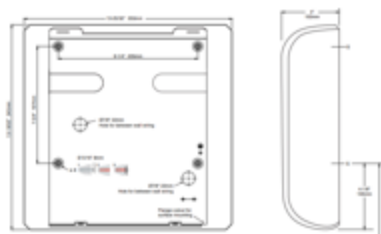

# 干手器系列

型号	规格 (mm)	材质
A-575	320*164*575	不锈钢
功率	加热230W/制品605W	

型号	规格 (mm)	材质
A-685	300*220*685	ABS
功率	额定1850W 风速90M/S	

型号	规格 (mm)	材质
A-20-01	350*345* 100	ABS/不锈钢
功率	额定1725W 50/60 Hz	