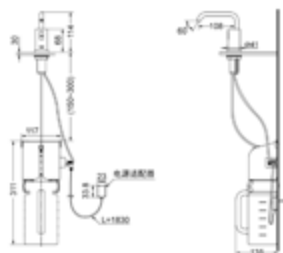

## 皂液器系列

型号	规格 (mm)	材质
A-740	110*268*107	不锈钢
材质	201/304 亮光拉丝	
功能	电池/电源	

型号	规格 (mm)	材质
A-475	110*475*315	不锈钢
材质	201/304 亮光拉丝	
功能	电池	

型号	规格 (mm)	材质
A-2700	260*120*110	ABS
材质	201/304 亮光拉丝	
功能	电池/电源	

# 皂液器系列

型号	规格 (mm)	材质
A-740	110*268*107	铜
材质	铜镀铬	
功能	电池/电源	自动感应

型号	规格 (mm)	材质
A-3500	440*131*100	铜
材质	铜镀铬	
功能	电池/电源	自动感应

型号	规格 (mm)	材质
A-3400	110*260*107	铜
材质	铜镀铬	
功能	电池/电源	自动感应