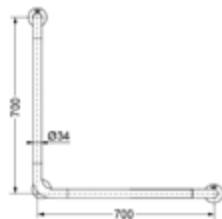

型号	规格 (mm)	材质
A-700	700*700	不锈钢
材质	201/304 亮光