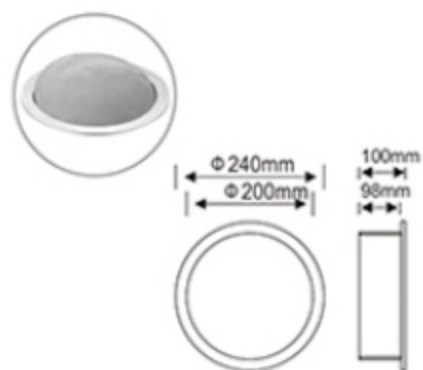

型号	规格 (mm)	材质
A-530-1	1240*100*98	不锈钢
饰面	亮光/拉丝