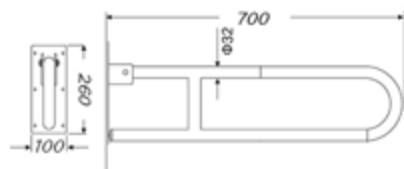

扶手系列

型号	规格 (mm)	材质
A-700	700*260*100	不锈钢
材质	201/304 亮光