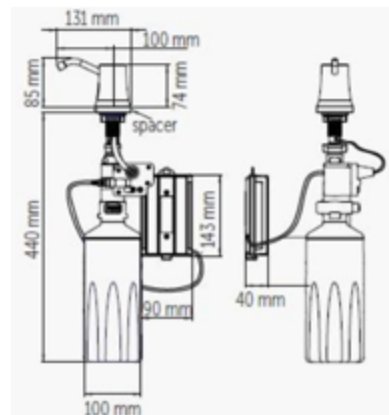

## 皂液器系列

型号	规格 (mm)	材质
A-740	110*268*107	不锈钢
材质	201/304 亮光拉丝	
功能	电池/电源	

型号	规格 (mm)	材质
A-475	110*475*315	不锈钢
材质	201/304 亮光拉丝	
功能	电池	

型号	规格 (mm)	材质
A-2700	260*120*110	ABS
材质	201/304 亮光拉丝	
功能	电池/电源	

# 皂液器系列

型号	规格 (mm)	材质
A-740	110*268*107	铜
材质	铜镀铬	
功能	电池/电源	自动感应

型号	规格 (mm)	材质
A-3500	440*131*100	铜
材质	铜镀铬	
功能	电池/电源	自动感应

型号	规格 (mm)	材质
A-3400	110*260*107	铜
材质	铜镀铬	
功能	电池/电源	自动感应