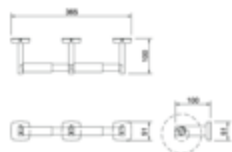

卷纸器系列

型号	规格 (mm)	材质
A-380	380*105*50	不锈钢
材质	201/304 拉丝/亮光