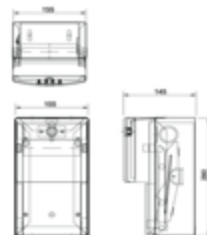

型号	规格 (mm)	材质
A-270	280*155*145	不锈钢
材质	201/304 拉丝/亮光