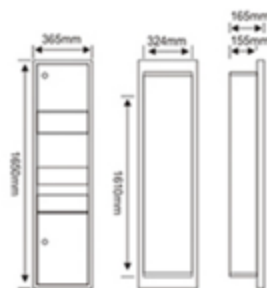

## 擦手纸盒系列

型号	规格 (mm)	材质
A-210	298*158*58	不锈钢
饰面	201/304 拉丝/亮光	

型号	规格 (mm)	材质
A-210	260*130*265	不锈钢
饰面	拉丝/亮光	

## 垃圾桶系列

型号	规格 (mm)	材质
A-513	513*182*98	不锈钢
饰面	壁挂亮光/拉丝	

型号	规格 (mm)	材质
A-780	780*480*105	不锈钢
饰面	入墙亮光/拉丝	

型号	规格 (mm)	材质
A-780	600*300*130	不锈钢
饰面	入墙亮光/拉丝	

## 组合柜系列

型号	规格 (mm)	材质
A-1400	1400*330*140	不锈钢
安装	嵌入式/拉丝亮光	

型号	规格 (mm)	材质
A-1400	752*300*140	不锈钢
安装	嵌入式/拉丝亮光	
功能	抽纸盒/垃圾桶	

型号	规格 (mm)	材质
A-1650	1650*365*165	不锈钢
材质	201/304 亮光	
功能	抽纸盒/干手器/垃圾桶	

## 组合柜系列

型号	规格 (mm)	材质
A-750	750*345*140	不锈钢
安装	入墙式/拉丝	
功能	抽纸盒/垃圾桶	

型号	规格 (mm)	材质
A-1200	1200*345*140	不锈钢
安装	入墙式/拉丝	
功能	抽纸盒/垃圾桶	