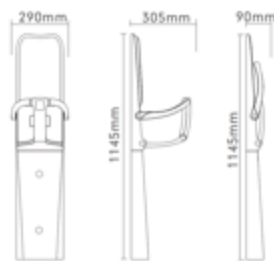

型号	规格 (mm)	材质
A-1145	1145*290*305	ABS
安装方式	落地式折叠婴儿椅	
功能	母婴室	第三卫生间