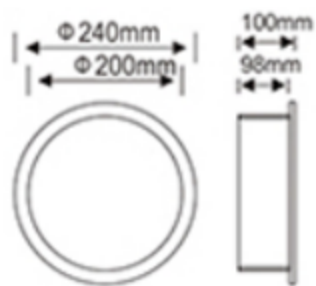

垃圾桶系列

型号	规格 (mm)	材质
A-530	1240*100*98	不锈钢
饰面	亮光/拉丝