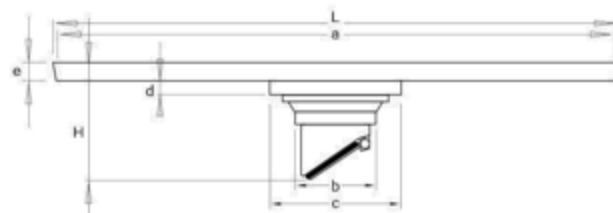

# 地漏系列

型号	规格 (mm)	材质
A-100	100*100*67	黄铜
颜色	镀铬/镀金/哑黑/镍拉丝	

地漏尺寸: 83X300mm  
 适用管径: 50mm/75mm  
 产品材质: 黄铜  
 表面处理:  
 镀铬/镀金/哑黑/青古铜/镍拉丝

注: 以下尺寸为手工测量, 误差范围在5毫米以内, 请以实物为准

尺寸型号	L	H	e	a	b	c	d
83X300	75	10	290	46	74	13	