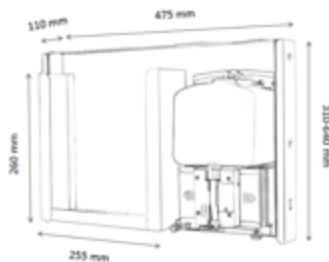

## 皂液器系列

型号	规格 (mm)	材质
A-740	110*268*107	不锈钢
材质	201/304 亮光拉丝	
功能	电池/电源	

型号	规格 (mm)	材质
A-475	110*475*315	不锈钢
材质	201/304 亮光拉丝	
功能	电池	

型号	规格 (mm)	材质
A-2700	260*120*110	ABS
材质	201/304 亮光拉丝	
功能	电池/电源	