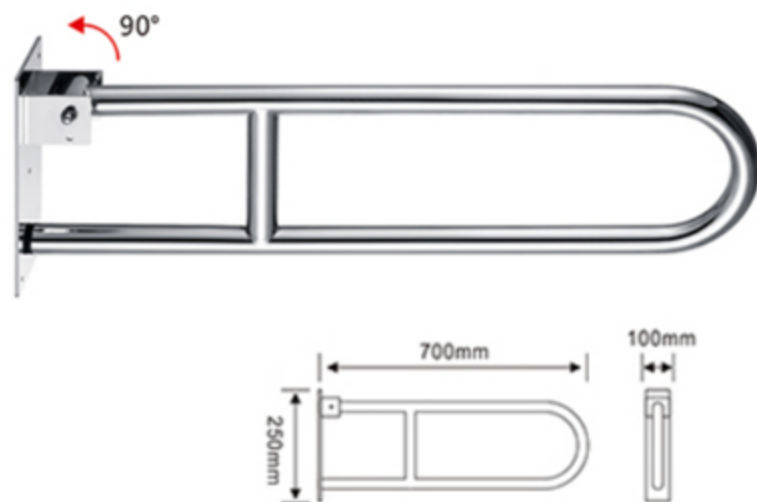

型号	规格 (mm)	材质
A-440	250*700*100	不锈钢
材质	201/304 亮光拉丝