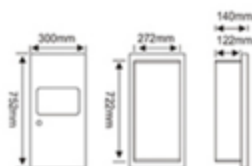

## 擦手纸盒系列

型号	规格 (mm)	材质
A-210	298*158*58	不锈钢
饰面	201/304 拉丝/亮光	

型号	规格 (mm)	材质
A-210	260*130*265	不锈钢
饰面	拉丝/亮光	

## 垃圾桶系列

型号	规格 (mm)	材质
A-513	513*182*98	不锈钢
饰面	壁挂亮光/拉丝	

型号	规格 (mm)	材质
A-780	780*480*105	不锈钢
饰面	入墙亮光/拉丝	

型号	规格 (mm)	材质
A-780	600*300*130	不锈钢
饰面	入墙亮光/拉丝	

## 组合柜系列

型号	规格 (mm)	材质
A-1400	1400*330*140	不锈钢
安装	嵌入式/拉丝亮光	

型号	规格 (mm)	材质
A-1400	752*300*140	不锈钢
安装	嵌入式/拉丝亮光	
功能	抽纸盒/垃圾桶	

型号	规格 (mm)	材质
A-1650	1650*365*165	不锈钢
材质	201/304 亮光	
功能	抽纸盒/干手器/垃圾桶	

## 组合柜系列

型号	规格 (mm)	材质
A-750	750*345*140	不锈钢
安装	入墙式/拉丝	
功能	抽纸盒/垃圾桶	

型号	规格 (mm)	材质
A-1200	1200*345*140	不锈钢
安装	入墙式/拉丝	
功能	抽纸盒/垃圾桶	