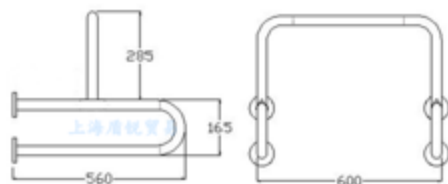

型号	规格 (mm)	材质
A-560	600*560*450	不锈钢
材质	201/304 亮光