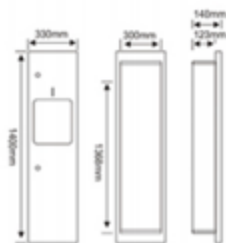

## 擦手纸盒系列

型号	规格 (mm)	材质
A-210	298*158*58	不锈钢
饰面	201/304 拉丝/亮光	

型号	规格 (mm)	材质
A-210	260*130*265	不锈钢
饰面	拉丝/亮光	

## 垃圾桶系列

型号	规格 (mm)	材质
A-513	513*182*98	不锈钢
饰面	壁挂亮光/拉丝	

型号	规格 (mm)	材质
A-780	780*480*105	不锈钢
饰面	入墙亮光/拉丝	

型号	规格 (mm)	材质
A-780	600*300*130	不锈钢
饰面	入墙亮光/拉丝	

## 组合柜系列

型号	规格 (mm)	材质
A-1400	1400*330*140	不锈钢
安装	嵌入式/拉丝亮光	

型号	规格 (mm)	材质
A-1400	752*300*140	不锈钢
安装	嵌入式/拉丝亮光	
功能	抽纸盒/垃圾桶	

型号	规格 (mm)	材质
A-1650	1650*365*165	不锈钢
材质	201/304 亮光	
功能	抽纸盒/干手器/垃圾桶	

## 组合柜系列

型号	规格 (mm)	材质
A-750	750*345*140	不锈钢
安装	入墙式/拉丝	
功能	抽纸盒/垃圾桶	

型号	规格 (mm)	材质
A-1200	1200*345*140	不锈钢
安装	入墙式/拉丝	
功能	抽纸盒/垃圾桶	