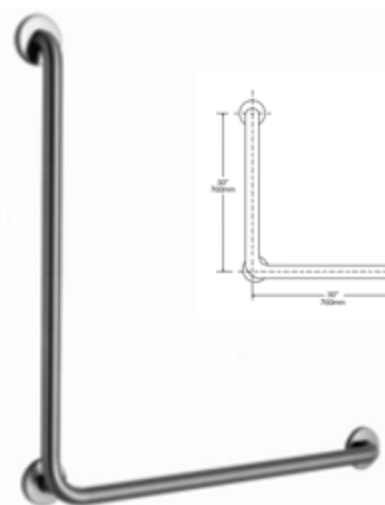

# 扶手系列

型号	规格 (mm)	材质
A-700	700*260*100	不锈钢
材质	201/304 亮光	

型号	规格 (mm)	材质
A-560	600*560*450	不锈钢
材质	201/304 亮光	

型号	规格 (mm)	材质
A-700	700*700	不锈钢
材质	201/304 亮光	

# 扶手系列

型号	规格 (mm)	材质
A-540	600*540	不锈钢
材质	201/304 亮光拉丝	

型号	规格 (mm)	材质
A-600	600*500*650	不锈钢
材质	201/304 亮光拉丝	

型号	规格 (mm)	材质
A-4200	760*760	不锈钢
材质	201/304 亮光拉丝	