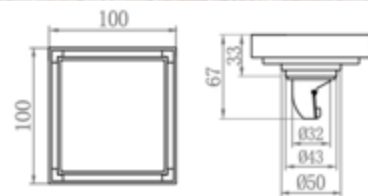

型号	规格 (mm)	材质
A-100	100*100*67	黄铜
颜色	镀铬/镀金/哑黑