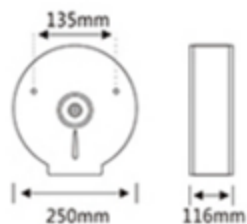

# 干手器系列

型号	规格 (mm)	材质
A-575	320*164*575	不锈钢
功率	加热230W/制品605W	

型号	规格 (mm)	材质
A-685	300*220*685	ABS
功率	额定1850W 风速90M/S	

型号	规格 (mm)	材质
A-20-01	350*345* 100	ABS/不锈钢
功率	额定1725W 50/60 Hz	

# 纸巾盒系列

型号	规格 (mm)	材质
A-800	285*100*360	不锈钢
材质	201/304 拉丝/亮光	

型号	规格 (mm)	材质
A-520	285*100*360	不锈钢
材质	201/304 拉丝/亮光	

型号	规格 (mm)	材质
A-298	265*105*240	不锈钢
材质	201/304 拉丝/亮光	

# 卷纸器系列

型号	规格 (mm)	材质
A-380	380*105*50	不锈钢
材质	201/304 拉丝/亮光	

型号	规格 (mm)	材质
A-270	280*155*145	不锈钢
材质	201/304 拉丝/亮光	

型号	规格 (mm)	材质
A-315	315*165*75	不锈钢
材质	201/304 拉丝/亮光	

# 卫生纸盒系列

型号	规格 (mm)	材质
A-250	250*116*255	不锈钢
材质	201/304 拉丝/亮光	

型号	规格 (mm)	材质
A-138	250138*105*95	不锈钢
材质	201/304 拉丝/亮光	

型号	规格 (mm)	材质
A-270	270138*100*110	不锈钢
材质	201/304 拉丝/亮光	