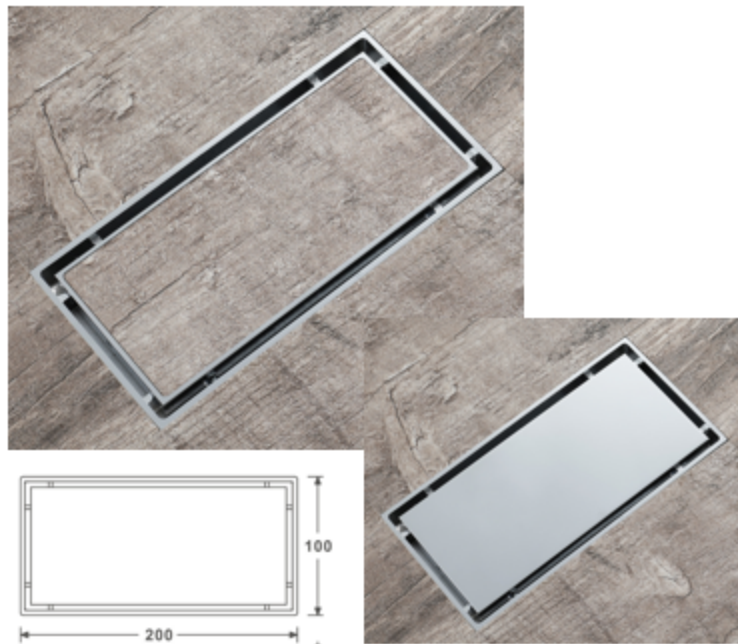

地漏系列

型号	规格 (mm)	材质
A-200	200/300*100*20	黄铜
颜色	镀铬/镀金/哑黑