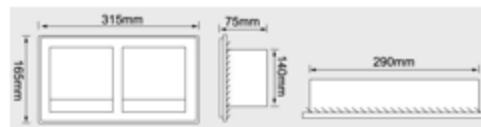

# 纸巾盒系列

型号	规格 (mm)	材质
A-800	285*100*360	不锈钢
材质	201/304 拉丝/亮光	

型号	规格 (mm)	材质
A-520	285*100*360	不锈钢
材质	201/304 拉丝/亮光	

型号	规格 (mm)	材质
A-298	265*105*240	不锈钢
材质	201/304 拉丝/亮光	

# 卷纸器系列

型号	规格 (mm)	材质
A-380	380*105*50	不锈钢
材质	201/304 拉丝/亮光	

型号	规格 (mm)	材质
A-270	280*155*145	不锈钢
材质	201/304 拉丝/亮光	

型号	规格 (mm)	材质
A-315	315*165*75	不锈钢
材质	201/304 拉丝/亮光	

# 卫生纸盒系列

型号	规格 (mm)	材质
A-250	250*116*255	不锈钢
材质	201/304 拉丝/亮光	

型号	规格 (mm)	材质
A-138	250138*105*95	不锈钢
材质	201/304 拉丝/亮光	

型号	规格 (mm)	材质
A-270	270138*100*110	不锈钢
材质	201/304 拉丝/亮光	