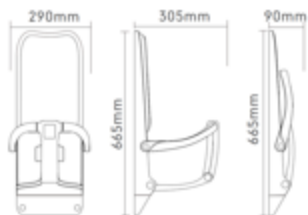

母婴室系列

New

New

型号	规格 (mm)	材质
A-665	665*290*305	铜
安装方式	壁挂折叠婴儿椅	
适用场所	母婴室	第三卫生间