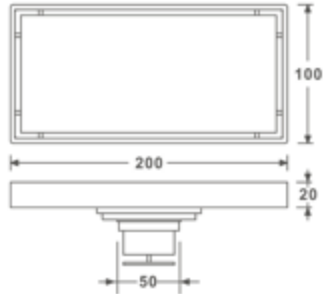

地漏系列

型号	规格 (mm)	材质
A-200	200/300*100*20	黄铜
颜色	镀铬/镀金/哑黑