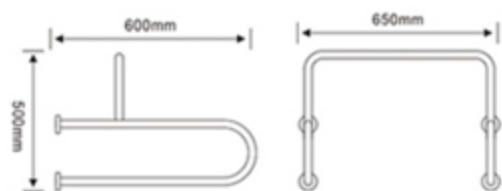

型号	规格 (mm)	材质
A-540	600*540	不锈钢
材质	201/304 亮光拉丝	

型号	规格 (mm)	材质
A-600	600*500*650	不锈钢
材质	201/304 亮光拉丝