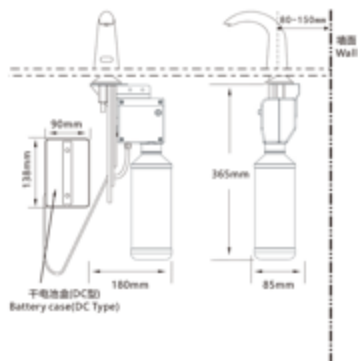

## 皂液器系列

型号	规格 (mm)	材质
A-740	110*268*107	不锈钢
材质	201/304 亮光拉丝	
功能	电池/电源	

型号	规格 (mm)	材质
A-475	110*475*315	不锈钢
材质	201/304 亮光拉丝	
功能	电池	

型号	规格 (mm)	材质
A-2700	260*120*110	ABS
材质	201/304 亮光拉丝	
功能	电池/电源	

# 皂液器系列

型号	规格 (mm)	材质
A-740	110*268*107	铜
材质	铜镀铬	
功能	电池/电源	自动感应

型号	规格 (mm)	材质
A-3500	440*131*100	铜
材质	铜镀铬	
功能	电池/电源	自动感应

型号	规格 (mm)	材质
A-3400	110*260*107	铜
材质	铜镀铬	
功能	电池/电源	自动感应