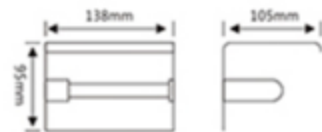

# 卷纸器系列

型号	规格 (mm)	材质
A-380	380*105*50	不锈钢
材质	201/304 拉丝/亮光	

型号	规格 (mm)	材质
A-270	280*155*145	不锈钢
材质	201/304 拉丝/亮光	

型号	规格 (mm)	材质
A-315	315*165*75	不锈钢
材质	201/304 拉丝/亮光	

# 卫生纸盒系列

型号	规格 (mm)	材质
A-250	250*116*255	不锈钢
材质	201/304 拉丝/亮光	

型号	规格 (mm)	材质
A-138	250138*105*95	不锈钢
材质	201/304 拉丝/亮光	

型号	规格 (mm)	材质
A-270	270138*100*110	不锈钢
材质	201/304 拉丝/亮光	