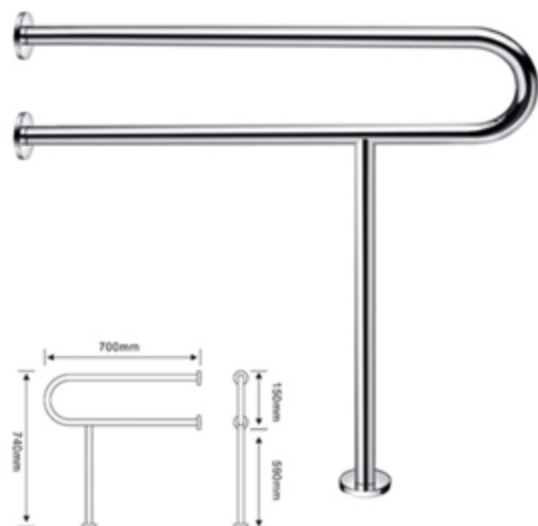

# 扶手系列

型号	规格 (mm)	材质
A-700	700*260*100	不锈钢
材质	201/304 亮光	

型号	规格 (mm)	材质
A-560	600*560*450	不锈钢
材质	201/304 亮光	

型号	规格 (mm)	材质
A-700	700*700	不锈钢
材质	201/304 亮光	

# 扶手系列

型号	规格 (mm)	材质
A-540	600*540	不锈钢
材质	201/304 亮光拉丝	

型号	规格 (mm)	材质
A-600	600*500*650	不锈钢
材质	201/304 亮光拉丝	

型号	规格 (mm)	材质
A-4200	760*760	不锈钢
材质	201/304 亮光拉丝	

## 扶手系列

型号	规格 (mm)	材质
A-740	740*700	不锈钢
材质	201/304 亮光拉丝	

型号	规格 (mm)	材质
A-440	250*700*100	不锈钢
材质	201/304 亮光拉丝	

型号	规格 (mm)	材质
A-4000	400*500*600*700	不锈钢
材质	201/304 亮光拉丝	

## 皂液器系列

型号	规格 (mm)	材质
A-740	110*268*107	不锈钢
材质	201/304 亮光拉丝	
功能	电池/电源	

型号	规格 (mm)	材质
A-475	110*475*315	不锈钢
材质	201/304 亮光拉丝	
功能	电池	

型号	规格 (mm)	材质
A-2700	260*120*110	ABS
材质	201/304 亮光拉丝	
功能	电池/电源	