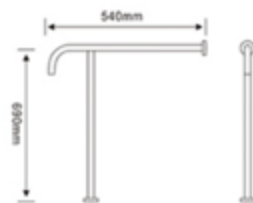

# 扶手系列

型号	规格 (mm)	材质
A-700	700*260*100	不锈钢
材质	201/304 亮光	

型号	规格 (mm)	材质
A-560	600*560*450	不锈钢
材质	201/304 亮光	

型号	规格 (mm)	材质
A-700	700*700	不锈钢
材质	201/304 亮光	

# 扶手系列

型号	规格 (mm)	材质
A-540	600*540	不锈钢
材质	201/304 亮光拉丝	

型号	规格 (mm)	材质
A-600	600*500*650	不锈钢
材质	201/304 亮光拉丝	

型号	规格 (mm)	材质
A-4200	760*760	不锈钢
材质	201/304 亮光拉丝	