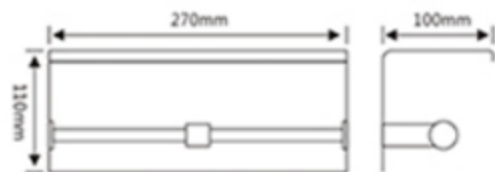

# 纸巾盒系列

型号	规格 (mm)	材质
A-800	285*100*360	不锈钢
材质	201/304 拉丝/亮光	

型号	规格 (mm)	材质
A-520	285*100*360	不锈钢
材质	201/304 拉丝/亮光	

型号	规格 (mm)	材质
A-298	265*105*240	不锈钢
材质	201/304 拉丝/亮光	

# 卷纸器系列

型号	规格 (mm)	材质
A-380	380*105*50	不锈钢
材质	201/304 拉丝/亮光	

型号	规格 (mm)	材质
A-270	280*155*145	不锈钢
材质	201/304 拉丝/亮光	

型号	规格 (mm)	材质
A-315	315*165*75	不锈钢
材质	201/304 拉丝/亮光	

# 卫生纸盒系列

型号	规格 (mm)	材质
A-250	250*116*255	不锈钢
材质	201/304 拉丝/亮光	

型号	规格 (mm)	材质
A-138	250138*105*95	不锈钢
材质	201/304 拉丝/亮光	

型号	规格 (mm)	材质
A-270	270138*100*110	不锈钢
材质	201/304 拉丝/亮光	