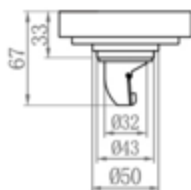

# 地漏系列

型号	规格 (mm)	材质
A-200	200/300*100*20	黄铜
颜色	镀铬/镀金/哑黑	

型号	规格 (mm)	材质
A-100	100*100*67	黄铜
颜色	镀铬/镀金/哑黑	

# 地漏系列

型号	规格 (mm)	材质
A-100	100*100*67	黄铜
颜色	镀铬/镀金/哑黑/镍拉丝	

地漏尺寸: 83X300mm  
 适用管径: 50mm/75mm  
 产品材质: 黄铜  
 表面处理:  
 镀铬/镀金/哑黑/青古铜/镍拉丝

注: 以下尺寸为手工测量, 误差范围在5毫米以内, 请以实物为准

尺寸型号	L	H	e	a	b	c	d
83X300	75	10	290	46	74	13	