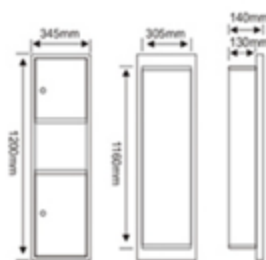

## 擦手纸盒系列

型号	规格 (mm)	材质
A-210	298*158*58	不锈钢
饰面	201/304 拉丝/亮光	

型号	规格 (mm)	材质
A-210	260*130*265	不锈钢
饰面	拉丝/亮光	

## 垃圾桶系列

型号	规格 (mm)	材质
A-513	513*182*98	不锈钢
饰面	壁挂亮光/拉丝	

型号	规格 (mm)	材质
A-780	780*480*105	不锈钢
饰面	入墙亮光/拉丝	

型号	规格 (mm)	材质
A-780	600*300*130	不锈钢
饰面	入墙亮光/拉丝	

## 组合柜系列

型号	规格 (mm)	材质
A-1400	1400*330*140	不锈钢
安装	嵌入式/拉丝亮光	

型号	规格 (mm)	材质
A-1400	752*300*140	不锈钢
安装	嵌入式/拉丝亮光	
功能	抽纸盒/垃圾桶	

型号	规格 (mm)	材质
A-1650	1650*365*165	不锈钢
材质	201/304 亮光	
功能	抽纸盒/干手器/垃圾桶	

## 组合柜系列

型号	规格 (mm)	材质
A-750	750*345*140	不锈钢
安装	入墙式/拉丝	
功能	抽纸盒/垃圾桶	

型号	规格 (mm)	材质
A-1200	1200*345*140	不锈钢
安装	入墙式/拉丝	
功能	抽纸盒/垃圾桶	